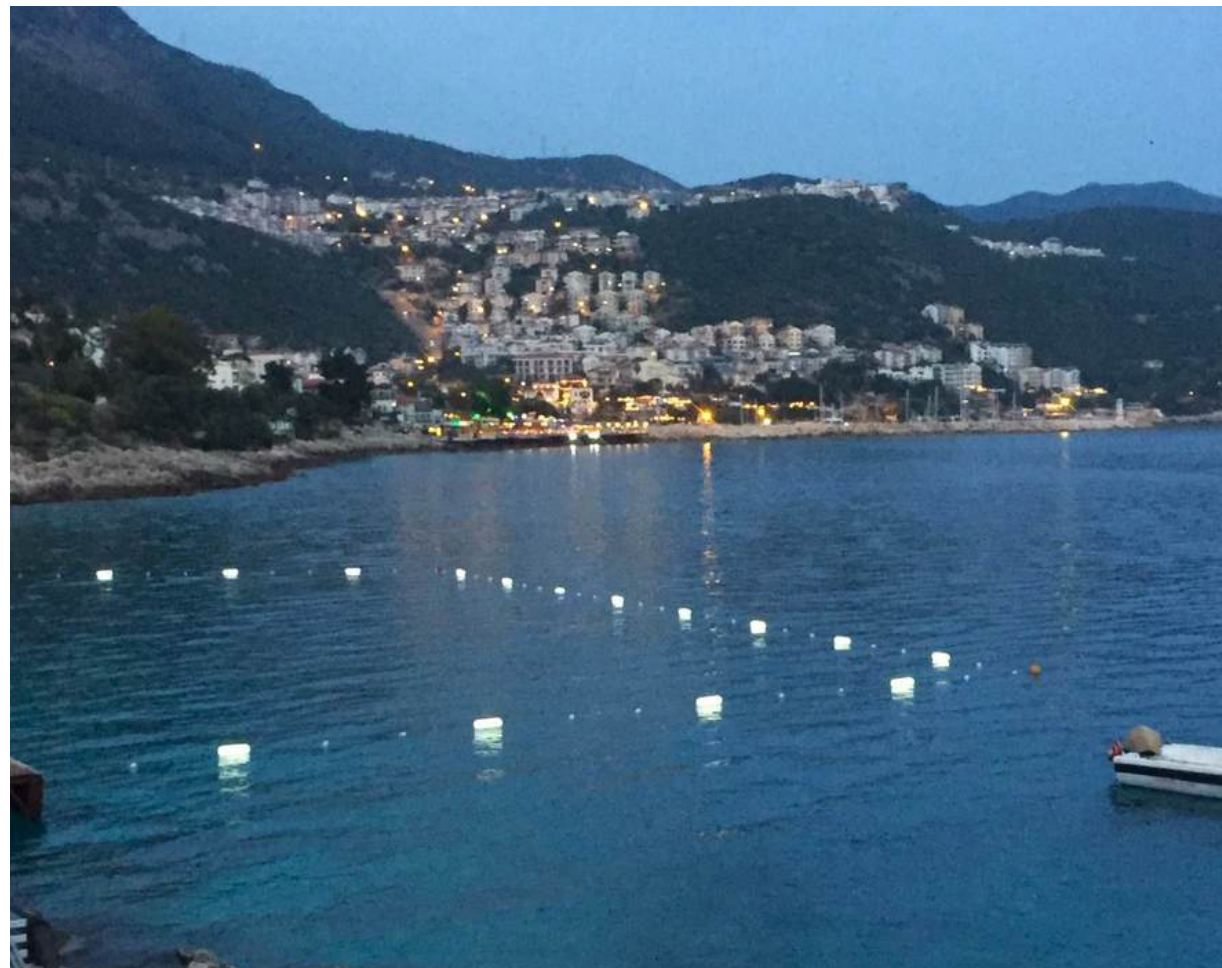

Güneşli günlerin gecelerinde yaklaşık 14 saat ışık verirler.

Bu özelliklerinden dolayı Led Drops ürünleri Türk Patent Enstitüsü tarafından onaylıdır.