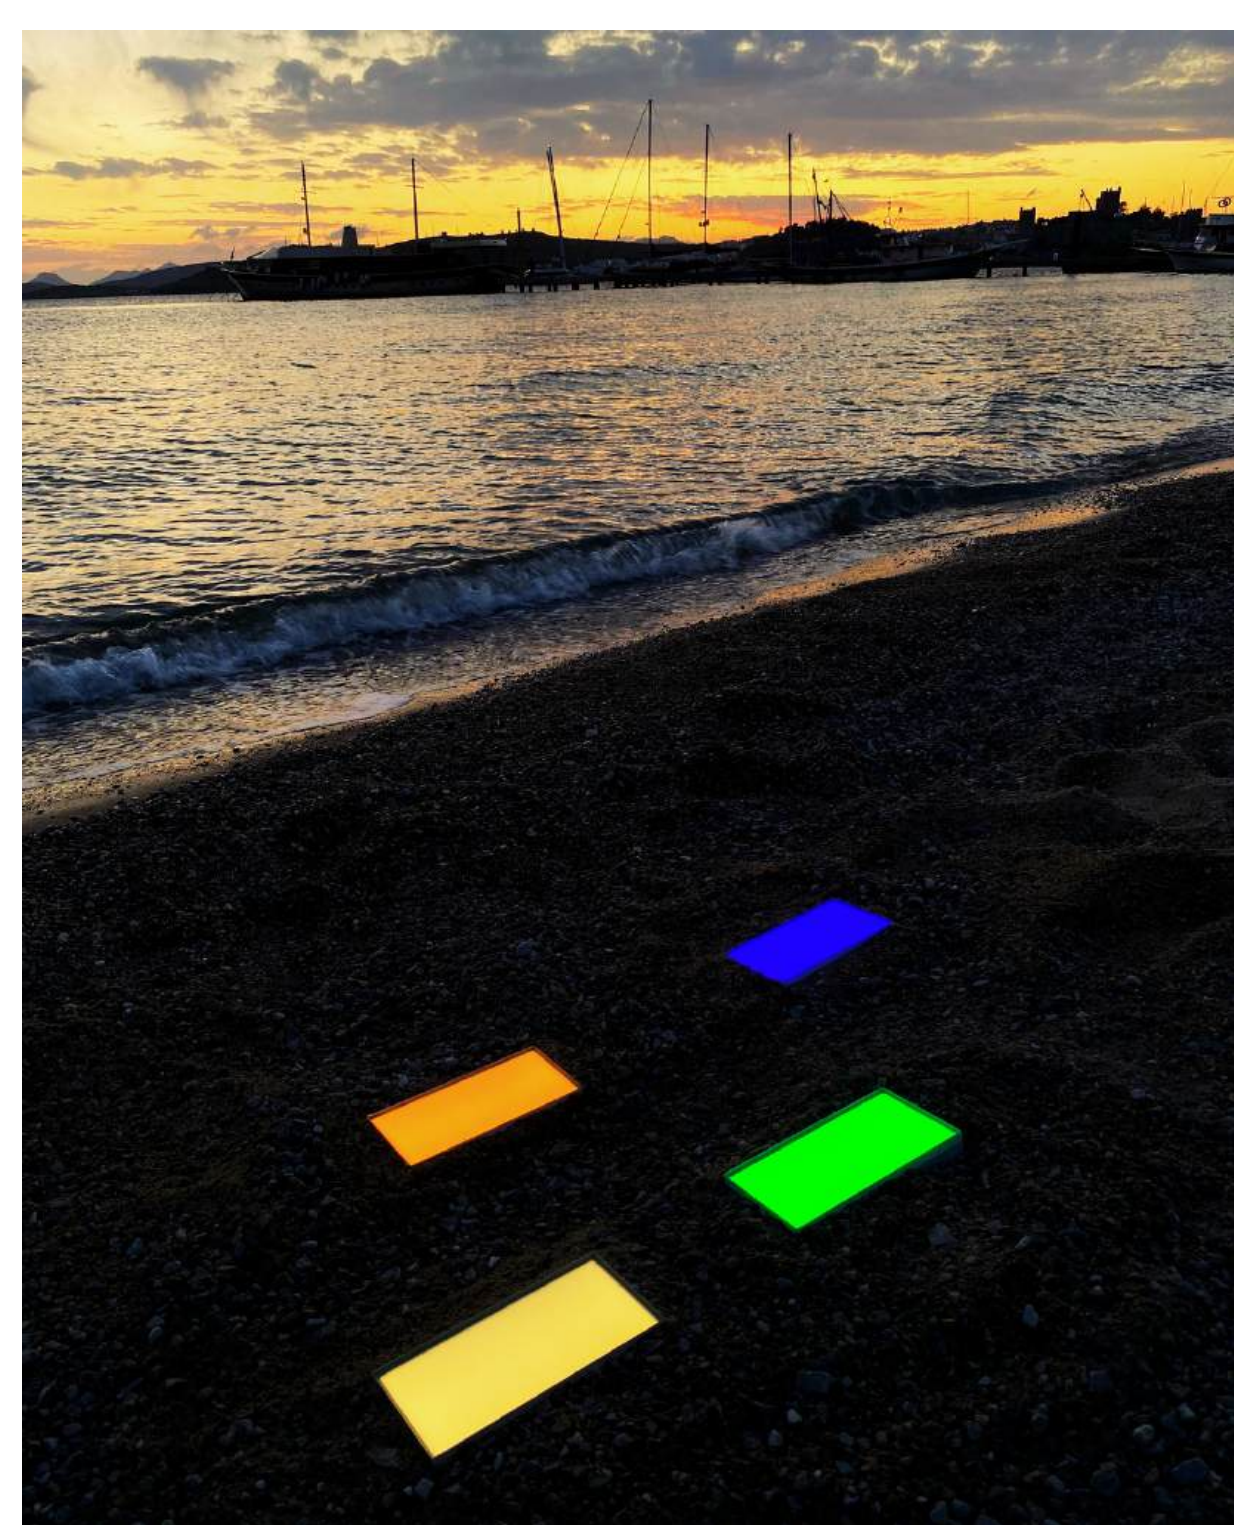

Güneşli günlerin gecelerinde yaklaşık 14 saat ışık verirler.

Bu özelliklerinden dolayı Led Drops ürünleri Türk Patent Enstitüsü tarafından onaylıdır.