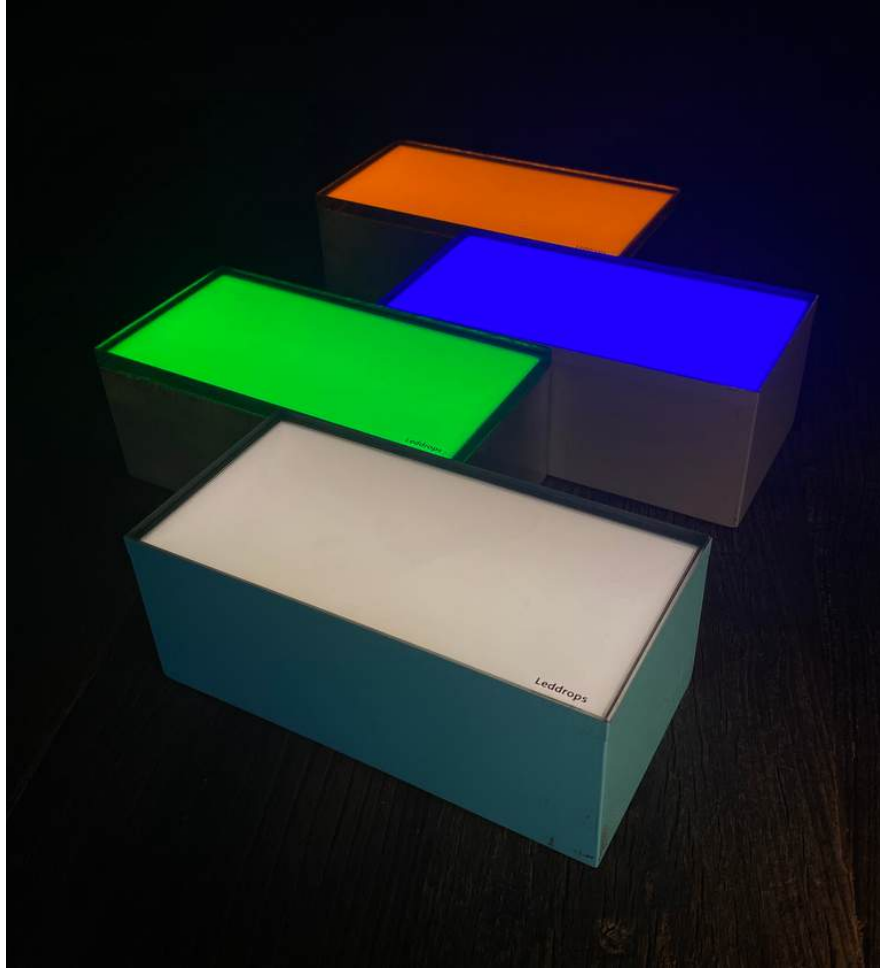

LED ZEMİN DİKDÖRTGEN

RENKLER